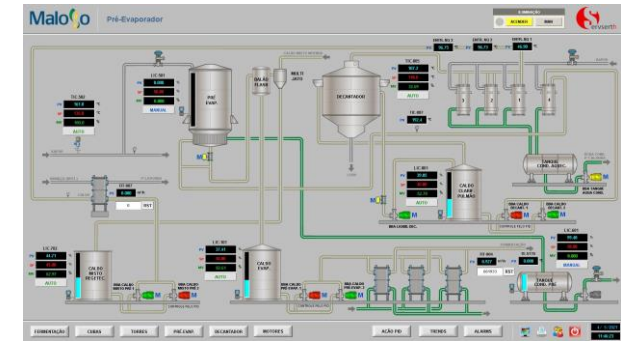

servserth

Automação Industrial

- ✓ Integração de sistemas de automação, instrumentação e controle de processos
- ✓ Calibrações certificadas
- ✓ Fabricação de painéis de controle de processos
- ✓ Manutenção de instrumentação
- ✓ Revenda de instrumentos e acessórios novos e seminovos com garantia

www.servserth.com.br

Integração de Sistemas

- **Programação de CLPs e DCS;**
- **Desenvolvimento e configuração de SCADA;**
- **Especificações e configurações de transmissores;**
- **Montagem de painéis de controle;**
- **Comissionamento, partida e operação assistida.**

Integração de Sistemas

Integração de Sistemas

Integração de Sistemas

Montagem de Painéis de Controle

- **Montagens com base em projetos da Servserth ou fornecidos pelo Cliente;**
- **Partes e peças fornecidas pela Servserth ou pelo Cliente;**
- **Testes funcionais e de aceite em fábrica (TAF);**
- **“As built” fornecidos em papel e arquivos eletrônicos editáveis pelo Cliente.**