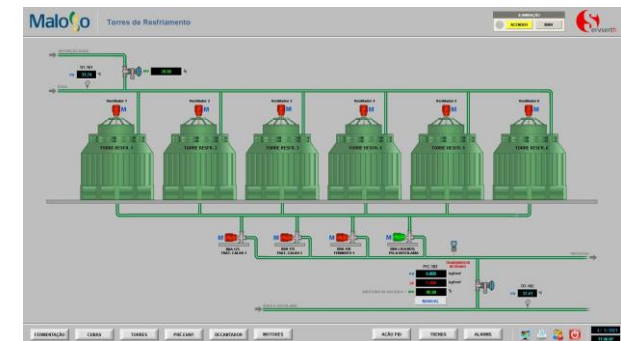

servserth

Automação Industrial

- ✓ Integração de sistemas de automação, instrumentação e controle de processos
- ✓ Calibrações certificadas
- ✓ Fabricação de painéis de controle de processos
- ✓ Manutenção de instrumentação
- ✓ Revenda de instrumentos e acessórios novos e seminovos com garantia

www.servserth.com.br

Integração de Sistemas

- **Programação de CLPs e DCS;**
- **Desenvolvimento e configuração de SCADA;**
- **Especificações e configurações de transmissores;**
- **Montagem de painéis de controle;**
- **Comissionamento, partida e operação assistida.**

Integração de Sistemas

Integração de Sistemas

Integração de Sistemas

Montagem de Painéis de Controle

- **Montagens com base em projetos da Servserth ou fornecidos pelo Cliente;**
- **Partes e peças fornecidas pela Servserth ou pelo Cliente;**
- **Testes funcionais e de aceite em fábrica (TAF);**
- **“As built” fornecidos em papel e arquivos eletrônicos editáveis pelo Cliente.**