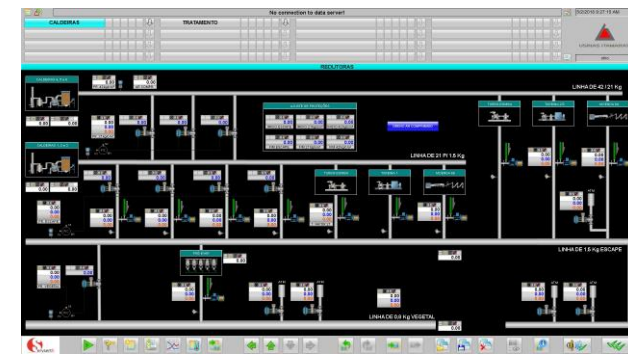

servserth

Automação Industrial

- ✓ Integração de sistemas de automação, instrumentação e controle de processos
- ✓ Calibrações certificadas
- ✓ Fabricação de painéis de controle de processos
- ✓ Manutenção de instrumentação
- ✓ Revenda de instrumentos e acessórios novos e seminovos com garantia

www.servserth.com.br

Integração de Sistemas

- **Programação de CLPs e DCS;**
- **Desenvolvimento e configuração de SCADA;**
- **Especificações e configurações de transmissores;**
- **Montagem de painéis de controle;**
- **Comissionamento, partida e operação assistida.**

Integração de Sistemas

Integração de Sistemas

Integração de Sistemas

Montagem de Painéis de Controle

- **Montagens com base em projetos da Servserth ou fornecidos pelo Cliente;**
- **Partes e peças fornecidas pela Servserth ou pelo Cliente;**
- **Testes funcionais e de aceite em fábrica (TAF);**
- **“As built” fornecidos em papel e arquivos eletrônicos editáveis pelo Cliente.**

Montagem de Painéis de Controle

Calibração de Instrumentos

- **Calibração de instrumentos para medição de pressão, nível e vazão;**
- **Calibração de medidores eletromagnéticos de vazão (*);**
- **Calibração de instrumentos para medição de temperatura;**
- **Emissão de Certificados de Calibração com rastreabilidade à RBC.**