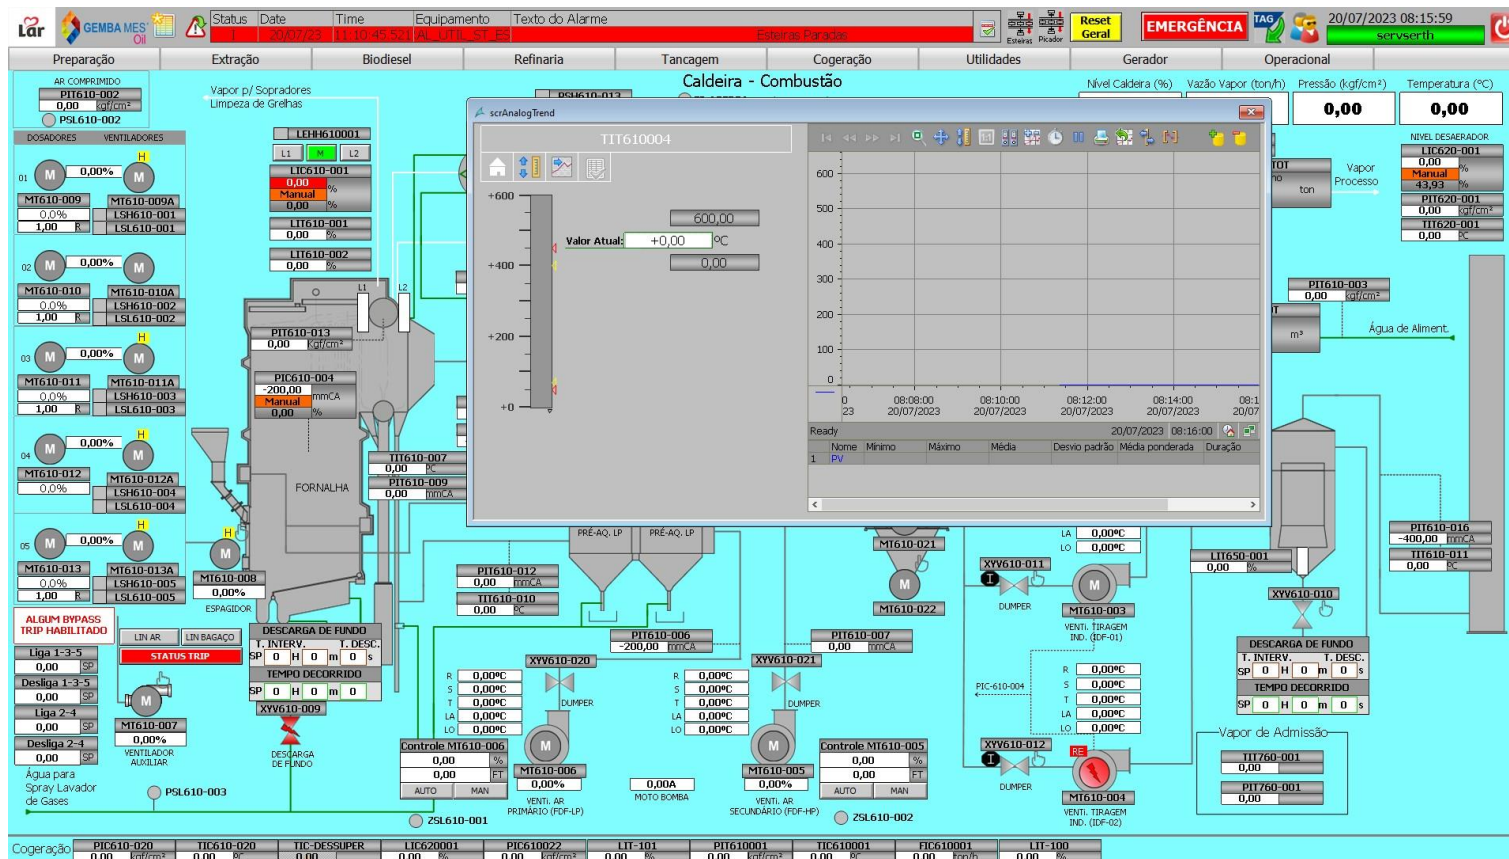

servserth

Automação Industrial

- ✓ Integração de sistemas de automação, instrumentação e controle de processos
- ✓ Calibrações certificadas
- ✓ Fabricação de painéis de controle de processos
- ✓ Manutenção de instrumentação
- ✓ Revenda de instrumentos e acessórios novos e seminovos com garantia

www.servserth.com.br

Integração de Sistemas

- **Programação de CLPs e DCS;**
- **Desenvolvimento e configuração de SCADA;**
- **Especificações e configurações de transmissores;**
- **Montagem de painéis de controle;**
- **Comissionamento, partida e operação assistida.**

Integração de Sistemas

Integração de Sistemas

Integração de Sistemas

Montagem de Painéis de Controle

- **Montagens com base em projetos da Servserth ou fornecidos pelo Cliente;**
- **Partes e peças fornecidas pela Servserth ou pelo Cliente;**
- **Testes funcionais e de aceite em fábrica (TAF);**
- **“As built” fornecidos em papel e arquivos eletrônicos editáveis pelo Cliente.**