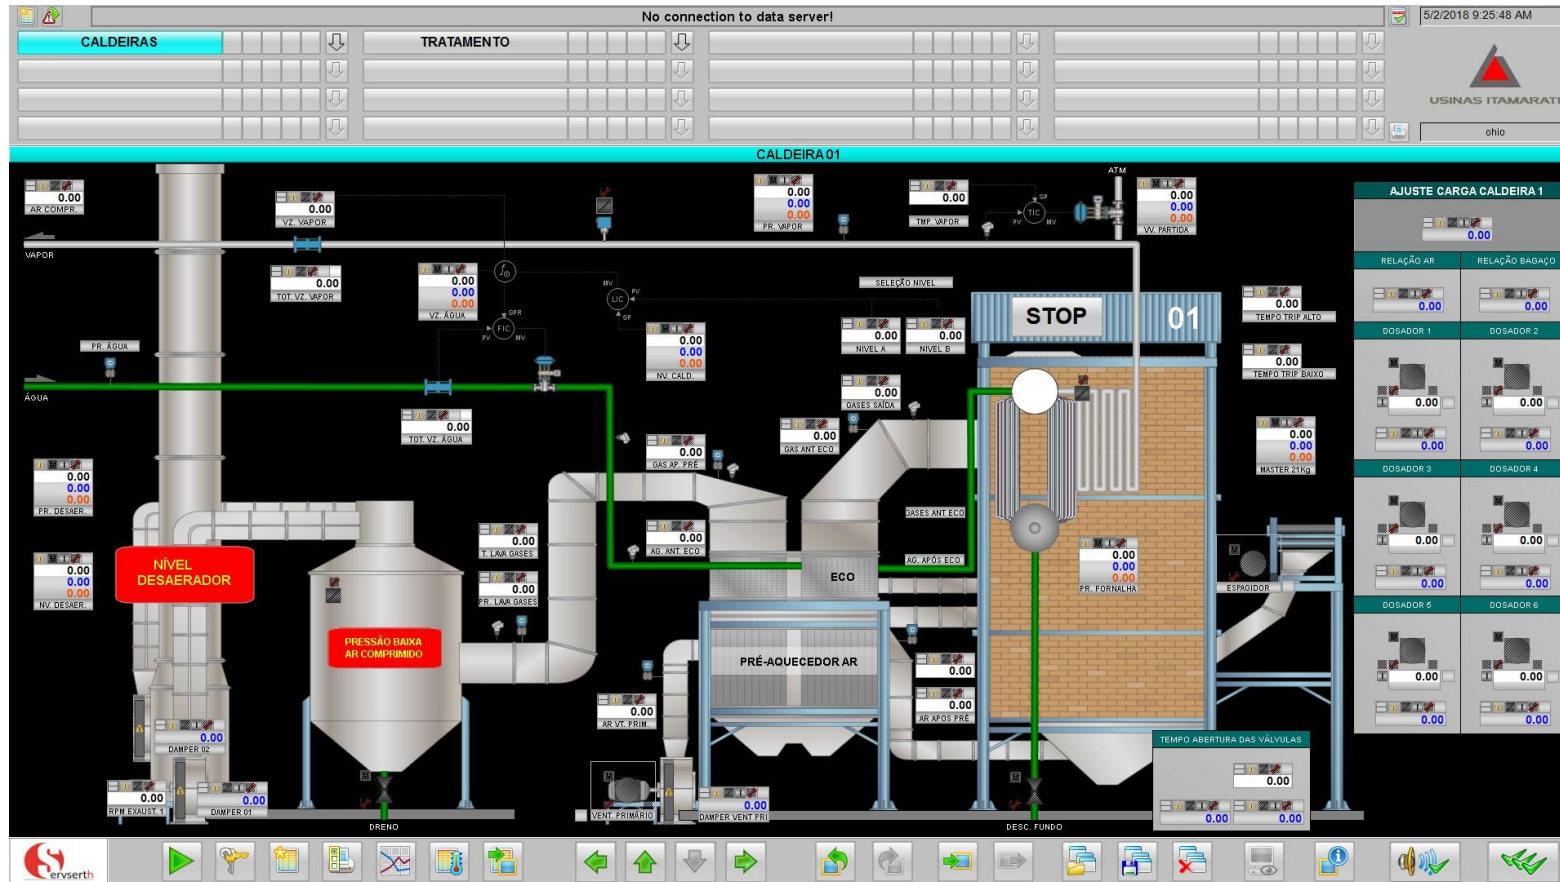

servserth

Automação Industrial

- ✓ Integração de sistemas de automação, instrumentação e controle de processos
- ✓ Calibrações certificadas
- ✓ Fabricação de painéis de controle de processos
- ✓ Manutenção de instrumentação
- ✓ Revenda de instrumentos e acessórios novos e seminovos com garantia

www.servserth.com.br

Integração de Sistemas

- **Programação de CLPs e DCS;**
- **Desenvolvimento e configuração de SCADA;**
- **Especificações e configurações de transmissores;**
- **Montagem de painéis de controle;**
- **Comissionamento, partida e operação assistida.**

Integração de Sistemas

Integração de Sistemas

Integração de Sistemas

Montagem de Painéis de Controle

- **Montagens com base em projetos da Servserth ou fornecidos pelo Cliente;**
- **Partes e peças fornecidas pela Servserth ou pelo Cliente;**
- **Testes funcionais e de aceite em fábrica (TAF);**
- **“As built” fornecidos em papel e arquivos eletrônicos editáveis pelo Cliente.**

Montagem de Painéis de Controle

Calibração de Instrumentos

- **Calibração de instrumentos para medição de pressão, nível e vazão;**
- **Calibração de medidores eletromagnéticos de vazão (*);**
- **Calibração de instrumentos para medição de temperatura;**
- **Emissão de Certificados de Calibração com rastreabilidade à RBC.**