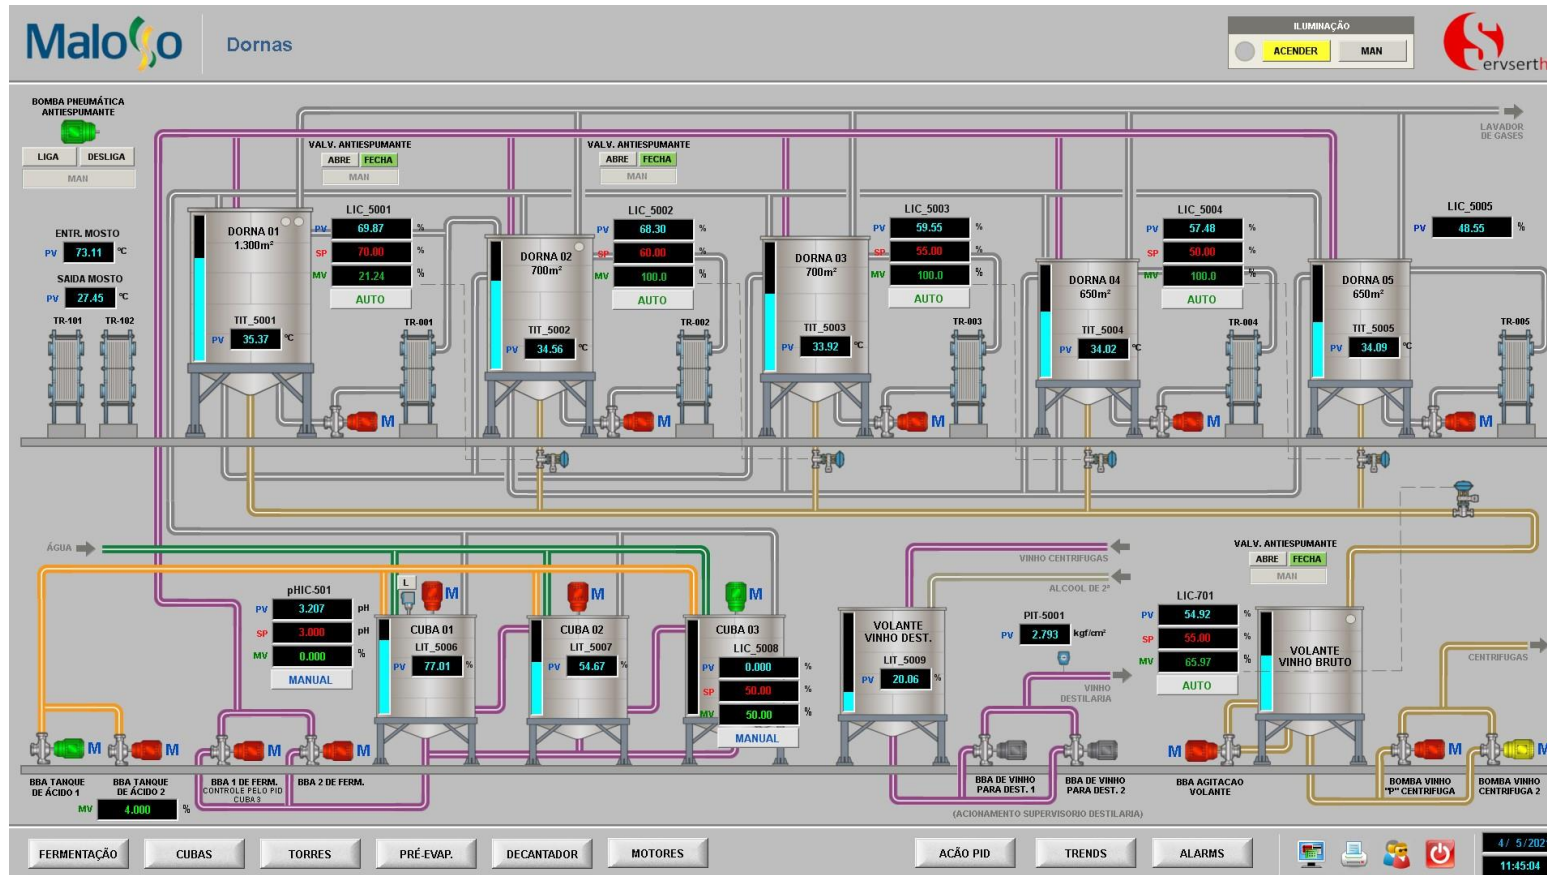

servserth

Automação Industrial

- ✓ Integração de sistemas de automação, instrumentação e controle de processos
- ✓ Calibrações certificadas
- ✓ Fabricação de painéis de controle de processos
- ✓ Manutenção de instrumentação
- ✓ Revenda de instrumentos e acessórios novos e seminovos com garantia

www.servserth.com.br

Integração de Sistemas

- **Programação de CLPs e DCS;**
- **Desenvolvimento e configuração de SCADA;**
- **Especificações e configurações de transmissores;**
- **Montagem de painéis de controle;**
- **Comissionamento, partida e operação assistida.**

Integração de Sistemas

Integração de Sistemas

Integração de Sistemas

Montagem de Painéis de Controle

- **Montagens com base em projetos da Servserth ou fornecidos pelo Cliente;**
- **Partes e peças fornecidas pela Servserth ou pelo Cliente;**
- **Testes funcionais e de aceite em fábrica (TAF);**
- **“As built” fornecidos em papel e arquivos eletrônicos editáveis pelo Cliente.**