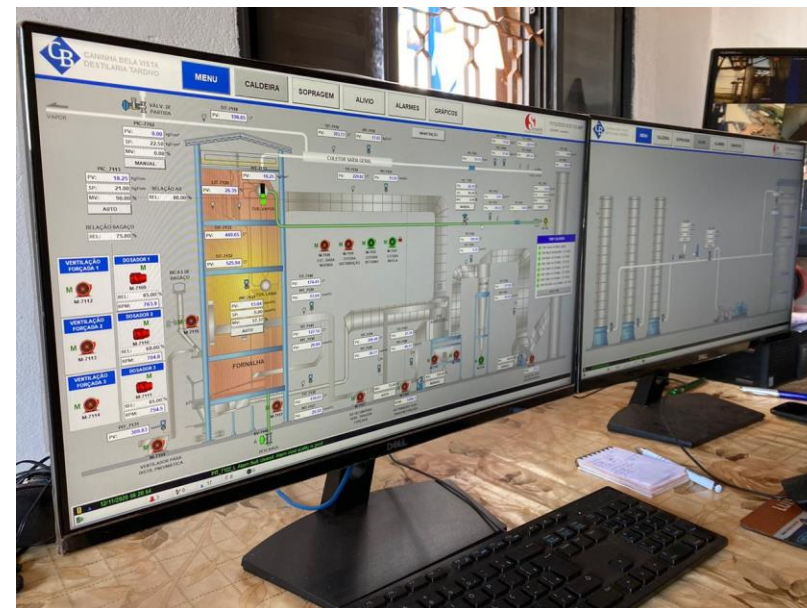

servserth

Automação Industrial

- ✓ Integração de sistemas de automação, instrumentação e controle de processos
- ✓ Calibrações certificadas
- ✓ Fabricação de painéis de controle de processos
- ✓ Manutenção de instrumentação
- ✓ Revenda de instrumentos e acessórios novos e seminovos com garantia

www.servserth.com.br

Integração de Sistemas

- **Programação de CLPs e DCS;**
- **Desenvolvimento e configuração de SCADA;**
- **Especificações e configurações de transmissores;**
- **Montagem de painéis de controle;**
- **Comissionamento, partida e operação assistida.**

Integração de Sistemas

Integração de Sistemas

Integração de Sistemas

Montagem de Painéis de Controle

- **Montagens com base em projetos da Servserth ou fornecidos pelo Cliente;**
- **Partes e peças fornecidas pela Servserth ou pelo Cliente;**
- **Testes funcionais e de aceite em fábrica (TAF);**
- **“As built” fornecidos em papel e arquivos eletrônicos editáveis pelo Cliente.**