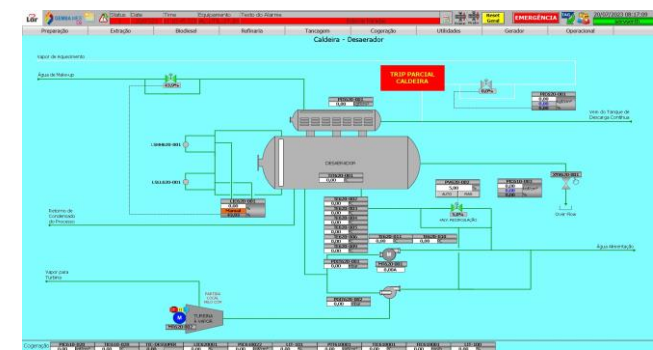

servserth

Automação Industrial

- ✓ Integração de sistemas de automação, instrumentação e controle de processos
- ✓ Calibrações certificadas
- ✓ Fabricação de painéis de controle de processos
- ✓ Manutenção de instrumentação
- ✓ Revenda de instrumentos e acessórios novos e seminovos com garantia

www.servserth.com.br

Integração de Sistemas

- **Programação de CLPs e DCS;**
- **Desenvolvimento e configuração de SCADA;**
- **Especificações e configurações de transmissores;**
- **Montagem de painéis de controle;**
- **Comissionamento, partida e operação assistida.**

Integração de Sistemas

Integração de Sistemas

Integração de Sistemas

Montagem de Painéis de Controle

- **Montagens com base em projetos da Servserth ou fornecidos pelo Cliente;**
- **Partes e peças fornecidas pela Servserth ou pelo Cliente;**
- **Testes funcionais e de aceite em fábrica (TAF);**
- **“As built” fornecidos em papel e arquivos eletrônicos editáveis pelo Cliente.**

Montagem de Painéis de Controle

Calibração de Instrumentos

- **Calibração de instrumentos para medição de pressão, nível e vazão;**
- **Calibração de medidores eletromagnéticos de vazão (*);**
- **Calibração de instrumentos para medição de temperatura;**
- **Emissão de Certificados de Calibração com rastreabilidade à RBC.**