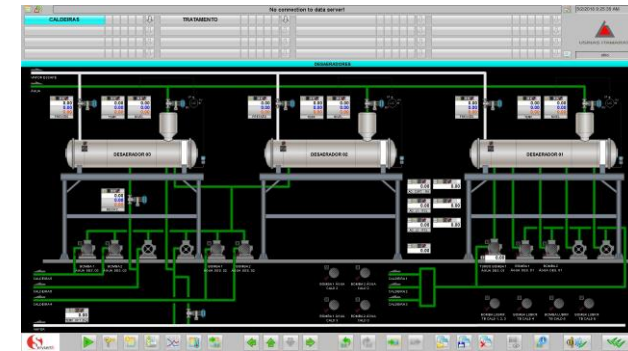

servserth

Automação Industrial

- ✓ Integração de sistemas de automação, instrumentação e controle de processos
- ✓ Calibrações certificadas
- ✓ Fabricação de painéis de controle de processos
- ✓ Manutenção de instrumentação
- ✓ Revenda de instrumentos e acessórios novos e seminovos com garantia

www.servserth.com.br

Integração de Sistemas

- **Programação de CLPs e DCS;**
- **Desenvolvimento e configuração de SCADA;**
- **Especificações e configurações de transmissores;**
- **Montagem de painéis de controle;**
- **Comissionamento, partida e operação assistida.**

Integração de Sistemas

Integração de Sistemas

Integração de Sistemas

Montagem de Painéis de Controle

- **Montagens com base em projetos da Servserth ou fornecidos pelo Cliente;**
- **Partes e peças fornecidas pela Servserth ou pelo Cliente;**
- **Testes funcionais e de aceite em fábrica (TAF);**
- **“As built” fornecidos em papel e arquivos eletrônicos editáveis pelo Cliente.**

Montagem de Painéis de Controle

Calibração de Instrumentos

- **Calibração de instrumentos para medição de pressão, nível e vazão;**
- **Calibração de medidores eletromagnéticos de vazão (*);**
- **Calibração de instrumentos para medição de temperatura;**
- **Emissão de Certificados de Calibração com rastreabilidade à RBC.**