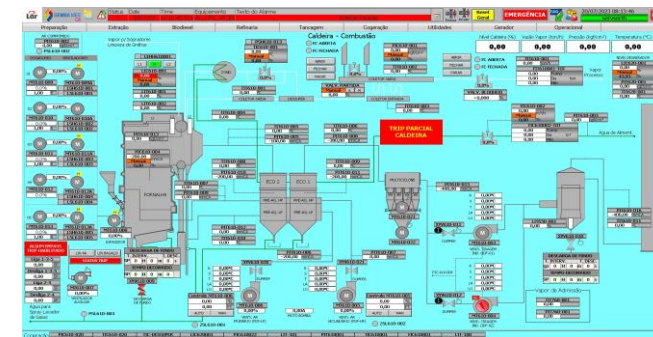

servserth

Automação Industrial

- ✓ Integração de sistemas de automação, instrumentação e controle de processos
- ✓ Calibrações certificadas
- ✓ Fabricação de painéis de controle de processos
- ✓ Manutenção de instrumentação
- ✓ Revenda de instrumentos e acessórios novos e seminovos com garantia

www.servserth.com.br

Integração de Sistemas

- **Programação de CLPs e DCS;**
- **Desenvolvimento e configuração de SCADA;**
- **Especificações e configurações de transmissores;**
- **Montagem de painéis de controle;**
- **Comissionamento, partida e operação assistida.**

Integração de Sistemas

Integração de Sistemas

Integração de Sistemas

Montagem de Painéis de Controle

- **Montagens com base em projetos da Servserth ou fornecidos pelo Cliente;**
- **Partes e peças fornecidas pela Servserth ou pelo Cliente;**
- **Testes funcionais e de aceite em fábrica (TAF);**
- **“As built” fornecidos em papel e arquivos eletrônicos editáveis pelo Cliente.**

Montagem de Painéis de Controle

Calibração de Instrumentos

- **Calibração de instrumentos para medição de pressão, nível e vazão;**
- **Calibração de medidores eletromagnéticos de vazão (*);**
- **Calibração de instrumentos para medição de temperatura;**
- **Emissão de Certificados de Calibração com rastreabilidade à RBC.**